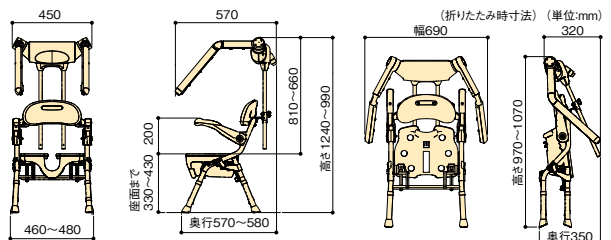

工事不要!座ったまま温浴できます。

- シャワーベンチに座ったまま温浴できます。
- 広範囲にお湯を当てられるシャワーノズルで体が芯まで温まります。
- 既設ハンドシャワーにジョイント部品を取付けるだけ。
- ハンドシャワーにもワンタッチで切替えます。
- ほとんどのシャワーホースに取付けできます。

取寄せ商品 アロン化成 安寿 温浴シャワーベンチ HPフィット

商品コード	品番	カラー	価格
120-1961	536-306	レッド	1台 110,000円(税抜き)
120-1962	536-307	ブルー	

●重量:約6kg ※Webで製品動画をご覧いただけます。
 運賃 無料(沖縄・離島を除く) 代引不可 お支払い方法が「代引き」のお客様は事前振込みをお願いします。
 納期 標準納期 3~5日(メーカー直送) ※日・祝日のお届け日指定、個人宅へのお届けはできません。
 ※取寄せ商品についてはP.869をご一読の上、ご注文をお願いします。

シャワーヘッド メーカー	取付けネジ サイズ	カクダイ 変換アダプター 品番	
		シャワーヘッド側	シャワーホース側
TOTO	G1/2	変換アダプター不要。 そのまま使用できます。	
INAX(LIXIL)			
SANEI			
カクダイ			
KVK	M22×2	9355K	935-800-W もしくは9358K
MYM	W23山14	9355M	935-800-W もしくは9358M

※海外製のシャワーヘッドには取付けできません。
 ※一部メーカーのシャワーフックは別途市販のアダプターが必要です。

浴室にも利用者にも ちょうどいいサイズ。

取寄せ商品 アロン化成 安寿 折りたたみシャワーベンチ ISフィット

商品コード	品番	カラー	価格
120-1928	536-105	レッド	1台 29,800円(税抜き)
120-1929	536-106	ブルー	

●重量:約4kg
 運賃 無料(沖縄・離島を除く) 代引不可 お支払い方法が「代引き」のお客様は事前振込みをお願いします。
 納期 標準納期 3~5日(メーカー直送) ※日・祝日のお届け日指定、個人宅へのお届けはできません。 ※取寄せ商品についてはP.869をご一読の上、ご注文をお願いします。

小柄な方におすすめの 低座安定タイプ。

取寄せ商品 アロン化成 安寿 シャワーベンチMiniS

商品コード	品番	カラー	価格
120-1890	536-213	レッド	1台 15,500円(税抜き)
120-1889	536-212	ブルー	

●重量:約1.8kg

押して開く。引いてたたむ。いつでも、楽しくアクション。

- 前かがみにならずに折りたためるので、腰、膝への負担を軽減。
- 座面高さが48cmまで調整可能(2cmピッチ、7段階)。