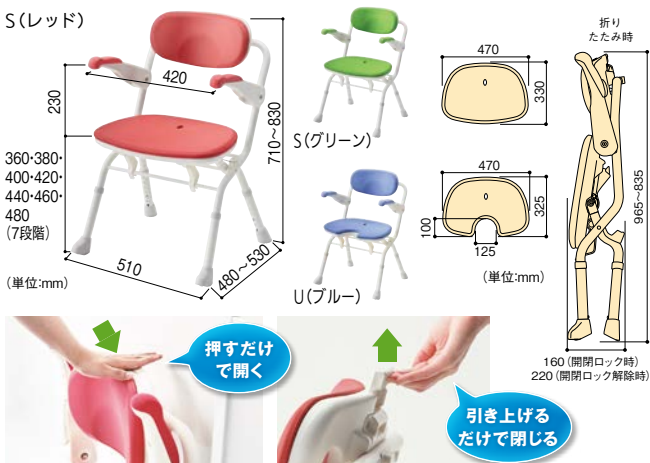

※海外製のシャワーヘッドには取付けできません。
 ※一部メーカーのシャワーフックは別途市販のアダプターが必要です。

浴室にも利用者にも ちょうどいいサイズ。

取寄せ商品 アロン化成 安寿 折りたたみシャワーベンチ ISフィット

商品コード	品番	カラー	価格
120-1928	536-105	レッド	1台 29,800円(税抜き)
120-1929	536-106	ブルー	

●重量:約4kg
 運賃 無料(沖縄・離島を除く) 代引不可 お支払い方法が「代引き」のお客様は事前振込みをお願いします。
 納期 標準納期 3~5日(メーカー直送) ※日・祝日のお届け日指定、個人宅へのお届けはできません。 ※取寄せ商品についてはP.869をご一読の上、ご注文をお願いします。

小柄な方におすすめの 低座安定タイプ。

取寄せ商品 アロン化成 安寿 シャワーベンチMiniS

商品コード	品番	カラー	価格
120-1890	536-213	レッド	1台 15,500円(税抜き)
120-1889	536-212	ブルー	

●重量:約1.8kg

押して開く。引いてたたむ。いつでも、楽しくアクション。

- 前かがみにならずに折りたためるので、腰、膝への負担を軽減。
- 座面高さが48cmまで調整可能(2cmピッチ、7段階)。

取寄せ商品 アロン化成 楽しく開閉シャワーベンチ

商品コード	品番	カラー	座面	価格
120-1971	536-080	レッド	S座面	1台 33,000円(税抜き)
120-1972	536-081	ブルー		
120-1973	536-082	グリーン		
120-1974	536-085	レッド		
120-1975	536-086	ブルー	U座面	
120-1976	536-087	グリーン		